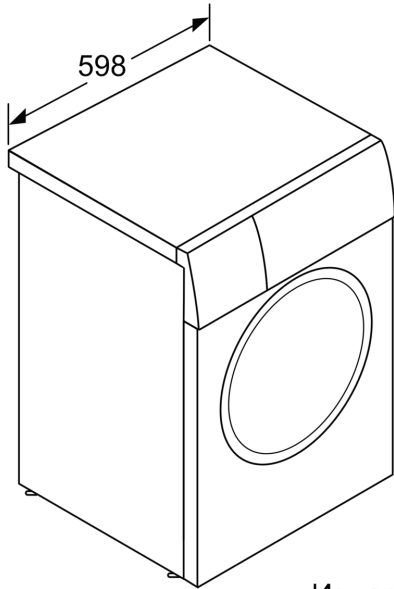

**Серия 4, Пералня, предно
зареждане, 8 kg, 1400 rpm
WAN28270BY**

Измерване в мм

Измерване в мм