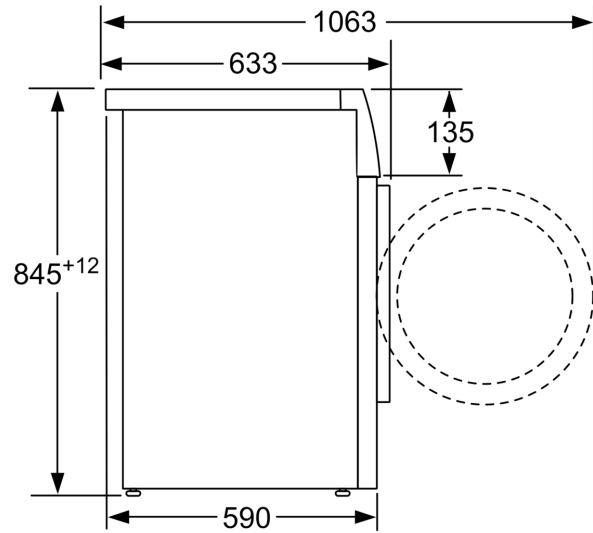

**Серия 4, Пералня, предно
зареждане, 8 kg, 1400 rpm
WAN28270BY**

Измерване в мм

Измерване в мм